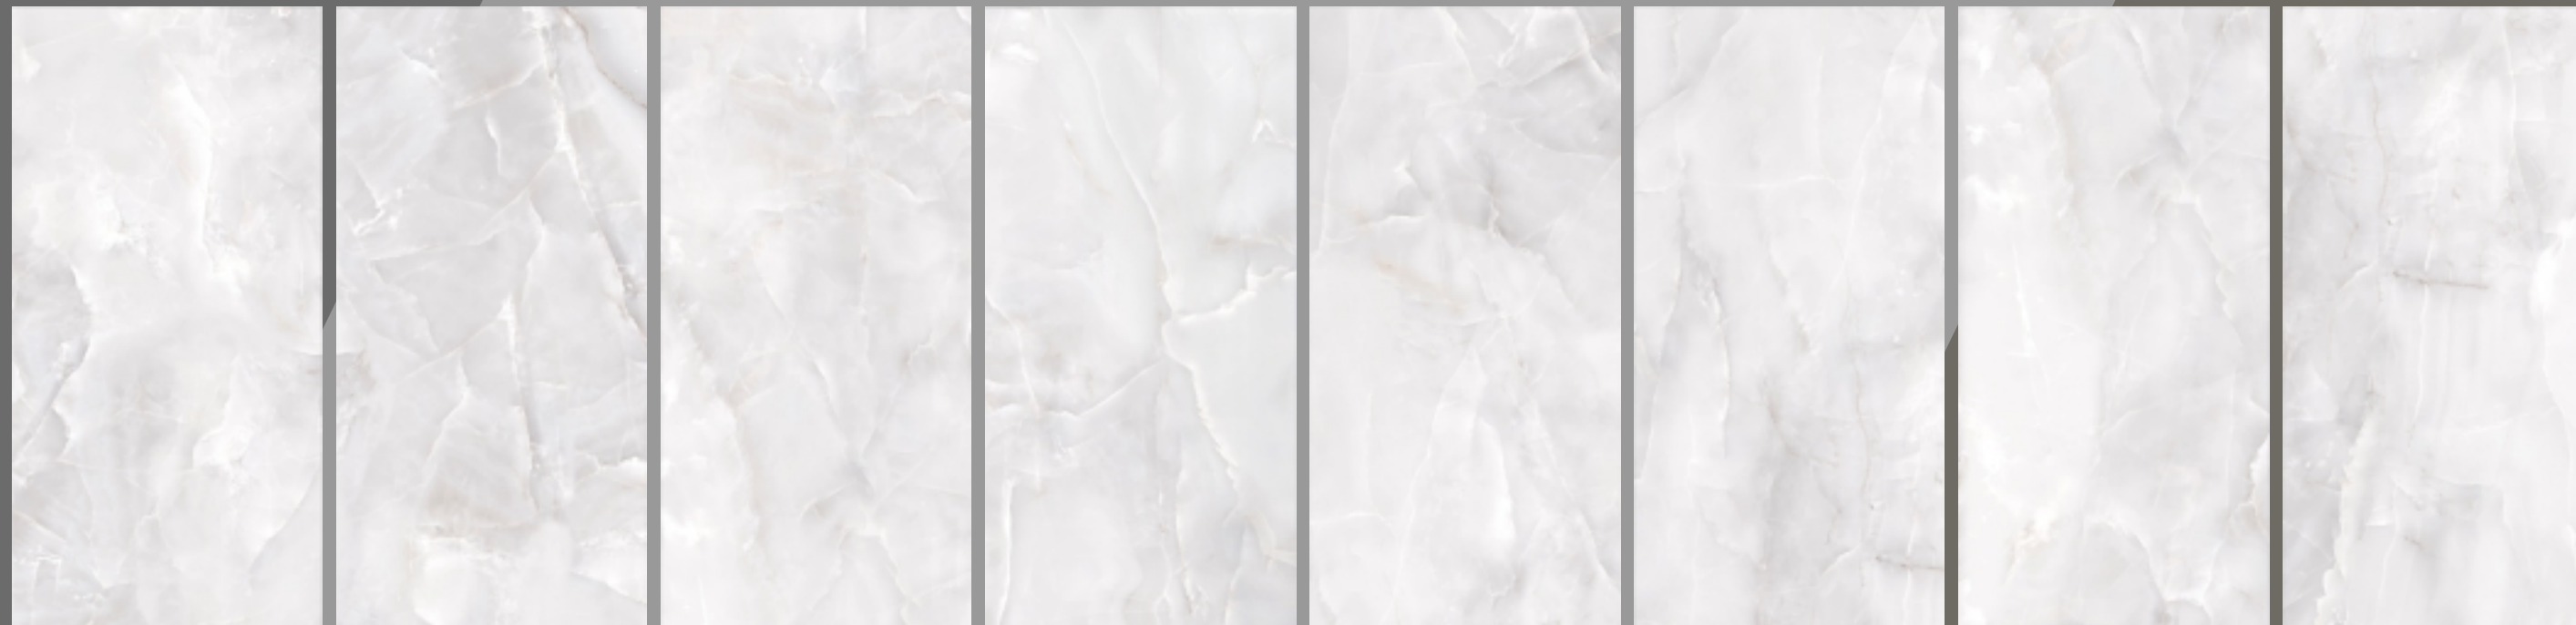

TILE FACES

list

ONICE
porcelain tile

Тип поверхности: матовая

Наименование плитки	Толщина	Размер	Коробка			Палета		
	мм	см	шт	м2/кор	вес (кг)	коробок	метров кв.	вес (кг)
Керамогранит ONICE PERLA (м2)	10	60*120	3	2,16	50,00	21	45,36	1050,00

ONICE PERLA 60x120