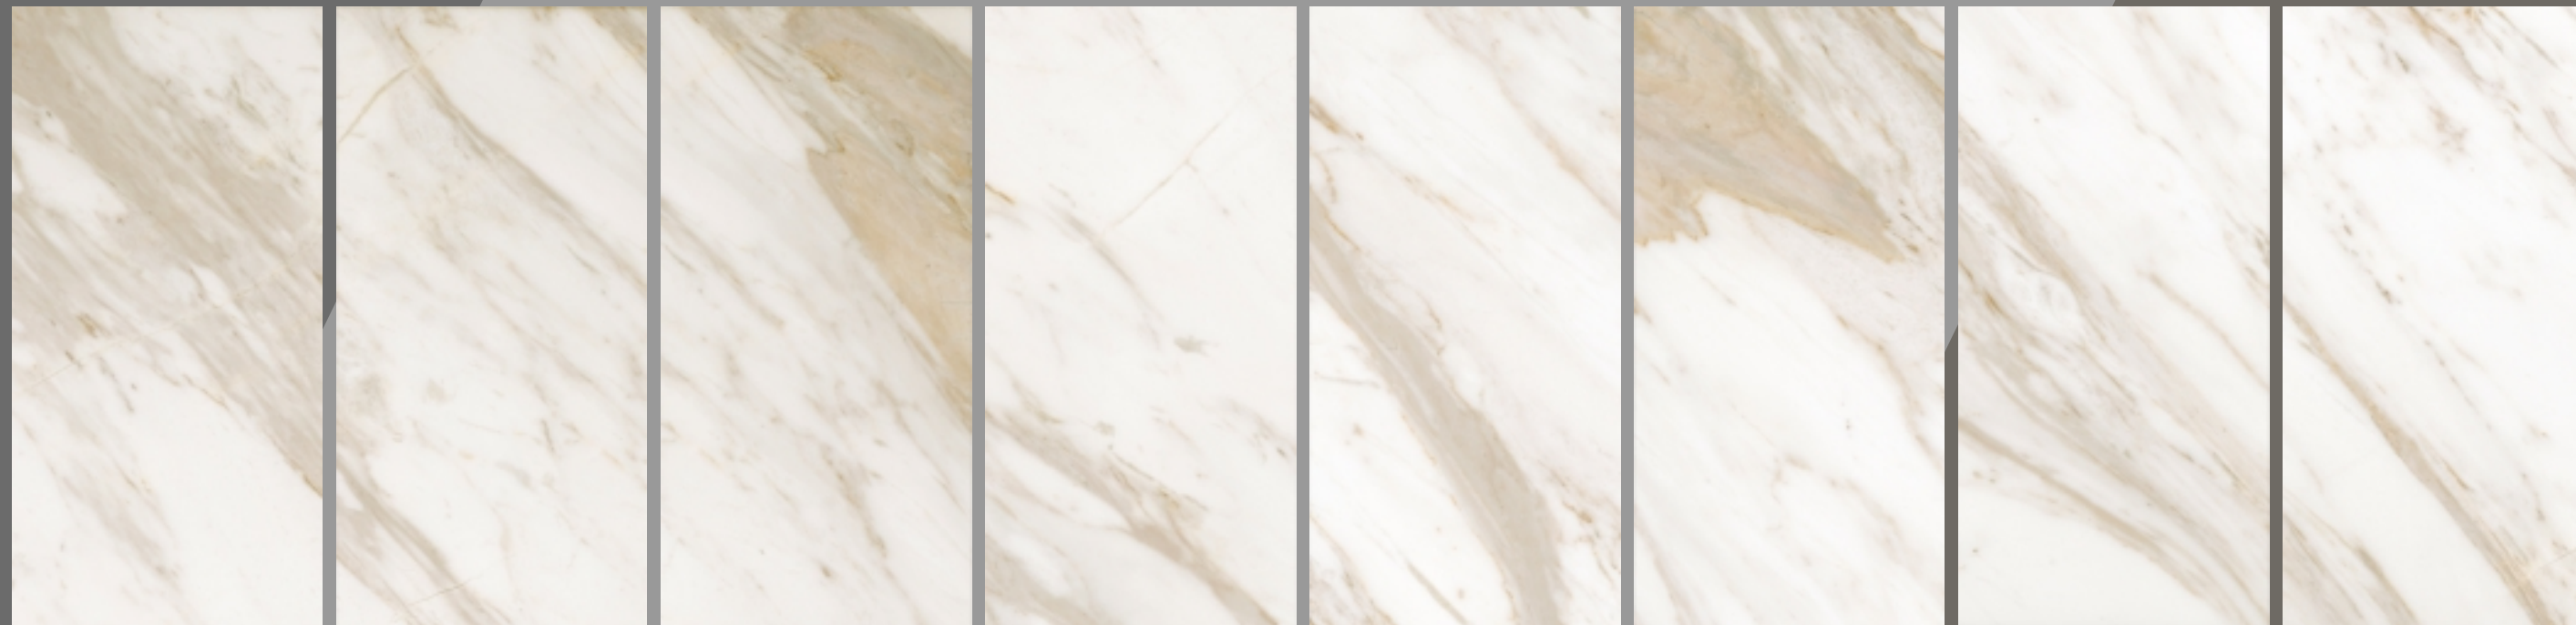

TILE FACES

list

CALACATTA

porcelain tile

Тип поверхности: матовая

Наименование плитки	Толщина	Размер	Коробка			Палета		
	мм	см	шт	м2/кор	вес (кг)	коробок	метров кв.	вес (кг)
Керамогранит CALACATTA GOLD (м2)	10	60*120	3	2,16	50,00	21	45,36	1050,00

CALACATTA GOLD 60x120