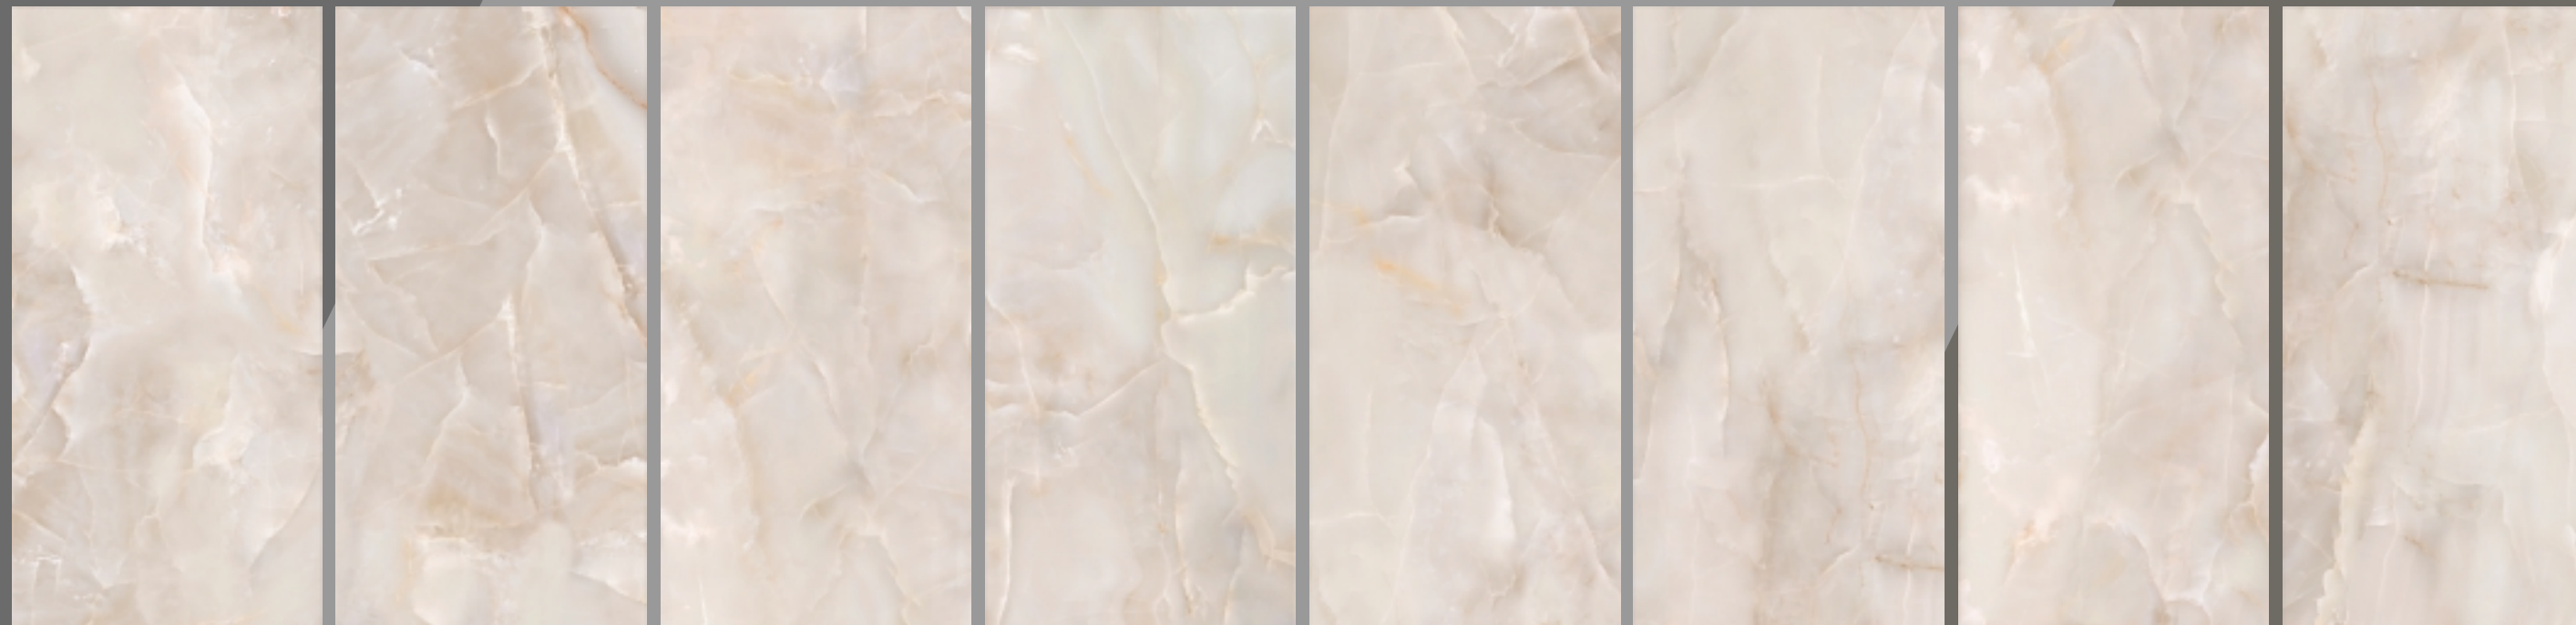

TILE FACES

list

ONICE
porcelain tile

Тип поверхности: матовая

Наименование плитки	Толщина	Размер	Коробка			Палета		
	мм	см	шт	м2/кор	вес (кг)	коробок	метров кв.	вес (кг)
Керамогранит ONICE PESCO (м2)	10	60*120	3	2,16	50,00	21	45,36	1050,00

ONICE PESCO 60x120